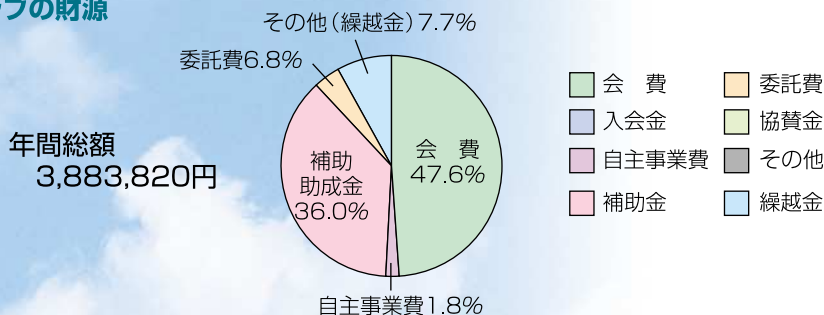

カメリーナ スポーツクラブ

猪苗代町

猪苗代町における生涯スポーツ振興を図り、この地域に住む私たちが、「いつでも、どこでも、だれもが、いつまでも」気軽にスポーツ・文化活動を楽しみ、地域交流・地域貢献することで、「健康・体力の維持増進」「地域コミュニティの形成」「子どもたちの健全育成」に寄与することを目指します。

〒969-3123 耶麻郡猪苗代町字鶴田141-2
猪苗代町総合体育館
TEL0242-72-1534 FAX0242-72-1594
E-mail kamesc@town.inawashiro.fukushima.jp
ホームページアドレス http://www.inawashiro.com/ksc

- **教育環境** 小学校6校 中学校3校 高等学校1校
- **会員数** 723名(平成19年10月1日現在)
  幼・小・中274名 高校・一般438名 65歳以上11名
- **入会金** なし
- **年会費** 大人3,500円 小・中・高校生3,000円
  親子(2名)5,000円 家族会員7,000円
- **活動種目** バスケットボール、バドミントン、卓球、バレーボール、少林寺拳法、陸上競技、硬式テニス、剣道、基礎スキー、極真空手、硬式野球、エアロビクス、基礎体育教室、講習会、研修会、講演会、スポーツ・レクリエーション大会、交流イベント、文化活動、社会貢献活動
- **活動場所** 猪苗代総合体育館 運動公園 テニス場
- **クラブハウス** なし

健康生活のアドバイスが無料で何度でも受けられます。託児付きでエアロビクス等の健康教室に参加できます。スポーツ活動中の傷害に対し保険で補償されます。スポーツ用品店・書店・温泉等で割引の特典があります。町内のスキー場でリフト券が割安で購入できます。

会員特典

クラブの財源

クラブ運営組織図

クラブスタッフからの一言

町民のみなさんが気軽に足を運べるスポーツクラブづくりをしていきたいと思っています。町民のみなさんのコミュニティの場としてのスポーツクラブを目指していきたいです。

クラブ設立のきっかけ

平成16年4月11日設立
町民のスポーツ意識の高揚と健康増進・コミュニティを目的とし、スポーツ振興を図る。

クラブを設立してよかった点

地域住民の交流が活性化した。
世代を超えた交流が生まれた。
子どもたちが明るく活発になった。

クラブの課題

- ・会員のニーズに応えるプログラムづくり
- ・高齢者、障がい者向けのプログラムの検討