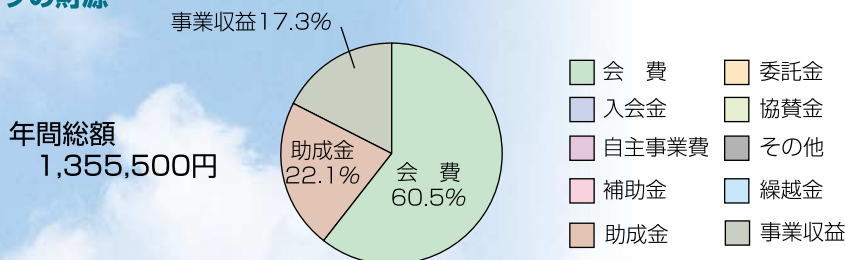

赤べこトータルスポーツ

〒969-7201 河沼郡柳津町大字柳津字金谷沢乙1795
柳津町B&G海洋センター内

赤べこトータルスポーツ事務局

TEL0241-42-2246 FAX0241-42-2546

教育環境 小学校2校 中学校1校
会員数 92名(平成19年10月1日現在)
幼・小・中13名 高校・一般61名 60歳以上15名 賛助会員3名
入会金 なし
年会費 大人(高校生以上)6,000円 子供(中学生以下)3,000円
ファミリー(大人2人)11,500円
ファミリー(大人2人・子供1人)12,000円
ファミリー追加分 大人4,000円・子供2,000円
保険代含む・別途参加費を頂く種目もあります。

活動種目 エアロビクス&マットサイエンス、キッズコーディネーショントレーニング
ニュースポーツ教室、バスケットボール教室、フットサル教室
転ばぬ先の健脚教室、ジョギング教室、ゴルフサークル
ウォーキングサークル、折り紙教室、カヌー教室、スキー教室、体力測定会
スキー&スノーボードツアー

活動場所 やないづふれあい館 柳津町B&G海洋センター 柳津中学校 他
クラブハウス なし

誰もが楽しめるスポーツクラブ

- ①年齢・技術・目的に配慮したスポーツクラブ
- ②多項目型のスポーツクラブ
- ③気軽に楽しめる雰囲気・環境のスポーツクラブ
- ④成人の週1回以上のスポーツ実施率向上及び子どもの体力向上を目指したスポーツクラブ

各事業会員割引あり
グッズ会員割引あり

会員特典

クラブの財源

クラブ運営組織図

クラブスタッフからの一言

幅広い年齢層で、それぞれの年代に応じた事業が用意され、毎回楽しく体を動かしています。当初は会費等に抵抗もありましたが、やっと地域に定着してきた感じを受けます。

クラブ設立のきっかけ

平成20年4月20日設立
体育指導委員を中心に動き出し、アンケートをとった結果、運動・スポーツの実施率が非常に低く、問題解決のためのスポーツクラブ設立に至った。

クラブを設立してよかった点

クラブを設立し、今までの運動・スポーツ行事やイベントでは見ることのできなかつた方が、クラブ事業に多く参加しており、スポーツをする人の割合が増えた。

クラブの課題

毎回多くの参加者でにぎわっている事業もありますが、そうでない事業も多く、事業の内容検討が必要。