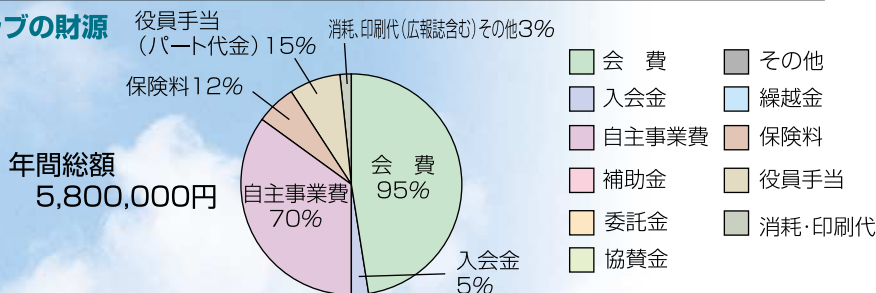

特定非営利活動法人 勿来スポーツクラブ

いわき市

〒974-8232 いわき市錦町細谷50 南の森スポーツパーク内
特定非営利活動法人勿来スポーツクラブ事務局
TEL0246-62-9111 FAX0246-62-9111

1. **教育環境** 小学校9校 中学校6校 高等学校3校
2. **会員数** 935名(平成19年10月1日現在)
   幼・小・中566名 高校・一般218名 60歳以上151名
3. **入会金** なし
4. **年会費** 年齢に関係なく(保険代込)
   1) 6,000円: テニス、ソフトテニス
   2) 5,000円: その他
   3) 4,000円: ハイキング、山岳、グランドゴルフ、陸上(施設料無料)
5. **活動種目** スポーツ強化教室 野球、陸上、サッカー(フットサル)、テニス、ソフトテニス、空手、卓球、バドミントン、弓道、剣道、柔道、ソフトボール
6. **愛好者** グランドゴルフ、山岳、ハイキング、合気道、バレーボール、ゲートボール

18種目

1. **活動場所** 富岡町総合体育館 武道館 ふれあいドーム 多目的サッカー場
   小中学校体育館等
2. **クラブハウス** 南の森スポーツ施設(体育館、テニス多目的運動場)
   勿来体育館 勿来市民グラウンド その他

1. 自主性と自立性
  自主運営、基本的に財源については会費で行う。
2. 多世代
  会員は幼児から高齢者までといった広範囲に亘る。
3. 多種目・多世代
  トップ選手を目指す人(強化)、健康維持増進者(愛好者)と両者を対象とし、全ての競技種目を考慮する。

南の森スポーツパーク管理室内

会員特典

クラブスタッフからの一言

スポーツを通じ市民が活性化していくことは大変嬉しい事ですがクラブ運営面で(総務、財務、他一般事務)先行きに不安を感じている。一言でいえばスタッフ不足である。

クラブの財源

クラブ設立のきっかけ

平成15年1月22日設立
地域(いわき市勿来地区)の体育協会が母体となり、スポーツを通じ市民の活性化と融和を図ることを主眼に発足。

クラブを設立してよかった点

1. 特に高齢者の方々が会員となり、スポーツを通じ融和が図られている。
2. 小中学生については、指導者の下で学校では得られない専門的指導を受けられるようになった。

クラブの課題

1. 指導者
2. 財政不足

クラブ運営組織図