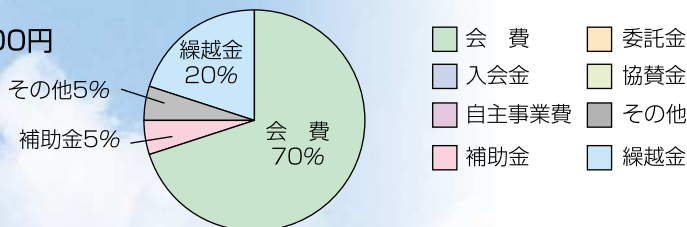

きっかけでもふれたように施設申請や保険代の個人負担が減ったことや、小さい子供から老人まで交流する機会が増えてきている。

クラブの課題

会員数の減少

クラブの財源

年間総額

750,000円

クラブ運営組織図