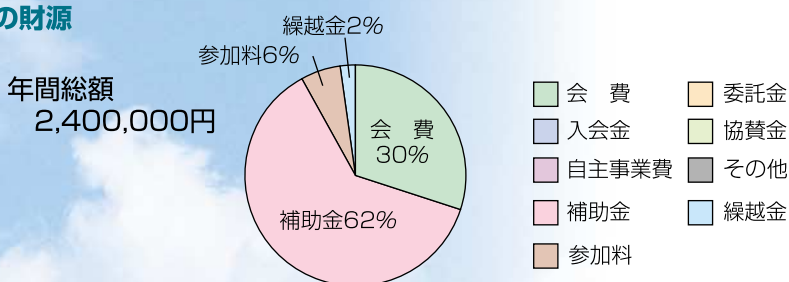

みなみそうま遊夢クラブ
 イベント参加費の割引

会員特典

クラブスタッフからの一言

みなみそうま遊夢クラブは、未就学児から高齢者までのスポーツや遊びを通じた居場所です。育児サークル・世代間交流・技能向上など自分にあった活動を楽しんでください。

クラブ設立のきっかけ

平成18年3月14日設立

家庭や地域社会の教育力の低下などから生じる諸問題に対し、安全安心な活動の場を提供し、地域や学校が一体となり子どもたちを育てる気運を高めるため。

クラブを設立してよかった点

育児期間中の親同士の交流や異なる世代間の交流の広がり、健康の維持増進に一定の成果が見られ参加者が喜んでいること。

クラブの課題

クラブ活動の更なる広報

クラブの財源

クラブ運営組織図