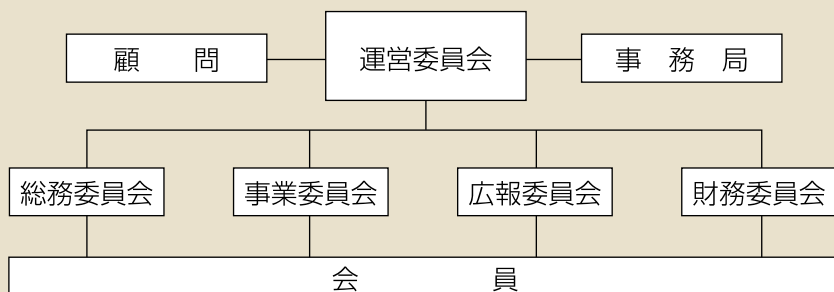

活動種目 木球、ゴルフ、バドミントン、パラグライダー、スキューバダイビング、スキー、スノーボード、テニス、インディアカ、ターゲットバードゴルフ、パークゴルフ、グラウンドゴルフ、ディスクゴルフ、エアロビクス、健康体操、ウォーキング、ウォーターエクササイズ
小学校校庭及び体育館 いわき公園 いわき明星大学施設

活動場所 中央台公民館 等

クラブハウス なし(現在交渉中)

ゴルフ練習場・ゴルフ場の割引利用
運動具店の割引 等

会員特典

クラブスタッフからの一言

何とかスタッフ一同の協力で設立ができた。これからは正念場で試練を迎えることになると思うので、他のクラブに負けないよう頑張りたい。

クラブの財源

年間総額
2,100,000円

入会金・会費 委託金
 自主事業費 協賛金
 補助金 その他
 事業収入 繰越金
 助成金

クラブ運営組織図

クラブ設立のきっかけ

平成20年2月24日設立

文部科学省からの指導・呼びかけがきっかけとなり、主に台湾生まれのニュースポーツ(木球)が中心となって設立した。

クラブを設立してよかった点

- ・イベントへの参加者に大変喜んで頂いたこと。
- ・会員になって頂いた方から大いなる期待を賭けてもらっていること。

クラブの課題

クラブハウスの設置と運営資金の確保