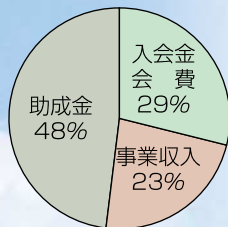

活動種目 木球、ゴルフ、バドミントン、パラグライダー、スキューバダイビング、スキー、スノーボード、テニス、インディアカ、ターゲットバードゴルフ、パークゴルフ、グラウンドゴルフ、ディスクゴルフ、エアロビクス、健康体操、ウォーキング、ウォーターエクササイズ
小学校校庭及び体育館 いわき公園 いわき明星大学施設

活動場所 中央台公民館 等

クラブハウス なし(現在交渉中)

ゴルフ練習場・ゴルフ場の割引利用
運動具店の割引 等

会員特典

クラブスタッフからの一言

何とかスタッフ一同の協力で設立ができた。これからは正念場で試練を迎えることになると思うので、他のクラブに負けないよう頑張りたい。

クラブの財源

年間総額
2,100,000円

入会金・会費 委託金
 自主事業費 協賛金
 補助金 その他
 事業収入 繰越金
 助成金

クラブ運営組織図

クラブ設立のきっかけ

平成20年2月24日設立

文部科学省からの指導・呼びかけがきっかけとなり、主に台湾生まれのニュースポーツ(木球)が中心となって設立した。

クラブを設立してよかった点

- ・イベントへの参加者に大変喜んで頂いたこと。
- ・会員になって頂いた方から大いなる期待を賭けてもらっていること。

クラブの課題

クラブハウスの設置と運営資金の確保