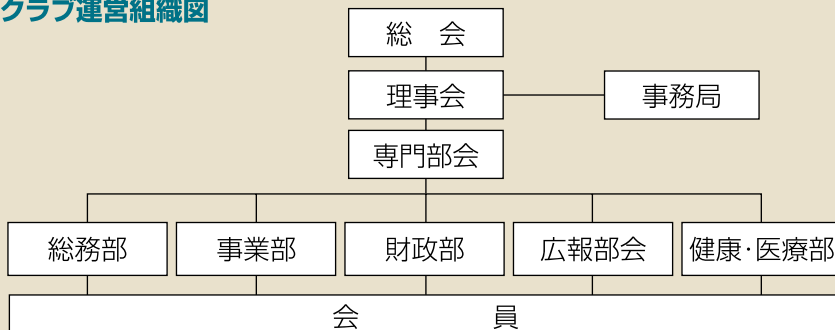

クラブの財源

年間総額
1,881,000円

クラブを設立してよかった点

他世代との交流。クラブのプログラムに参加したことでよりできるようになったうれしい話題です。「他世代」という考えから「多世代」というひとつの集団になればと思っています。

クラブ運営組織図

クラブの課題

現在クラブの会員になっている方は、以前から運動習慣があった方がほとんど。そうでなくても運動はしたいんだけど、きっかけがなくてできなかったという方です。クラブミッション・ビジョンのためには、現段階で健康・運動に対する関心が低い、又は関心がない方も巻き込む必要があると考える。