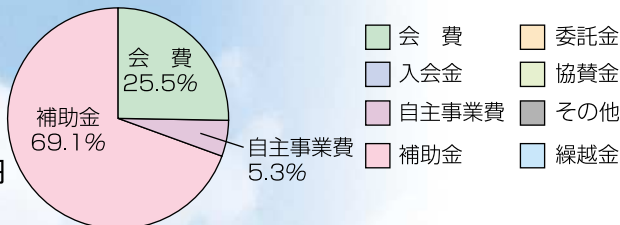

クラブの財源

年間総額
1,881,000円

クラブを設立してよかった点

他世代との交流。クラブのプログラムに参加したことでよりできるようになったうれしい話題です。「他世代」という考えから「多世代」というひとつの集団になればと思っています。