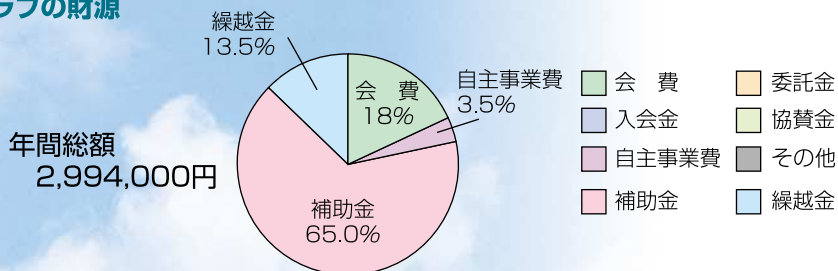

東和さわやか スポーツクラブ

二本松市(旧東和町)

〒964-0202 二本松市針道字上台132 二本松市東和公民館内

東和さわやかスポーツクラブ事務局

TEL0243-66-2515 FAX0243-46-4155

E-mail tow.shogaigakusyu@city.nihonmatsu.lg.jp

ホームページアドレス http://www.city.nihonmatsu.lg.jp

教育環境 小学校7校 中学校1校

会員数 411名(平成19年10月1日現在)

幼・小・中298名 高校・一般79名 60歳以上34名

入会金 なし

年会費 高校生以下・60歳以上500円 一般1,000円 (保険代別途)

活動種目 軟式テニス、硬式テニス、卓球、ソフトバレーボール、水中ウォーキング

エアロビクス、百名山を登ろう、サッカー、ランニング、太極拳、スポーツ少年団

サークル活動 ソフトバレーボール大会、さわやか登山、紅葉ウォッチング 他

スポーツ教室 ウォーキング教室、ニュースポーツ教室、スケート教室 他

イベント活動 チャレンジデー、スポーツフェスティバル、あぶくまラフティング

スクール活動 東和ランニング、ジュニアカヌー

交流会活動 いわしろさくらウォーク

活動場所 東和第1体育館 すぱーく東和 カントリーパークとうわ

ウッディハウス体育館他

クラブハウス なし

地区内体育館使用料半額(団体利用に限る)

クラブイベント参加費割引

スポーツ用品店割引

会員特典

本クラブは総合型地域スポーツクラブとして、会員の自発的なスポーツ活動を通してスポーツの技能を高めるとともに、日常生活の中でスポーツを楽しみ、健康と体力の維持増進並びに会員相互の親睦を図り、明るく豊かな生活の実現に資する地域スポーツの普及と振興に寄与することを目的とする。

クラブスタッフからの一言

本クラブでは、サークル・スクール活動のほか運営委員が主体となってイベントを実施している。なかでも「チャレンジデー」は毎年行っているが、年々参加人数が増えている。今後も会員に喜ばれるイベントを実施していきたい。

クラブ設立のきっかけ

平成15年9月28日設立
平成13年度に生涯スポーツの意識調査を行った。その結果、週1回以上スポーツを行っている人の割合が16%と低い結果であった。そこで、気軽にスポーツに親しめるスポーツクラブを立ち上げ、スポーツの振興を図ることとした。

クラブを設立してよかった点

設立後の意識調査は行っていないが、設立前から比較すると運動を行う人の数が伸びている。各種イベント(チャレンジデーなど)を実施後、ウォーキングを行う人が多くなった。「自らの健康は自分で!」という意識が芽生えてきている。

クラブの課題

クラブの目標は自立した運営形態を確立することであるが、まだまだ行政に頼っている状況である。会員を増やすことが最大の課題であり、魅力的な事業を実施していくことが第一と考える。民間手法など導入し、会員にとってメリットな部分を増やしていけるよう取り組んでいきたい。

クラブの財源

クラブ運営組織図