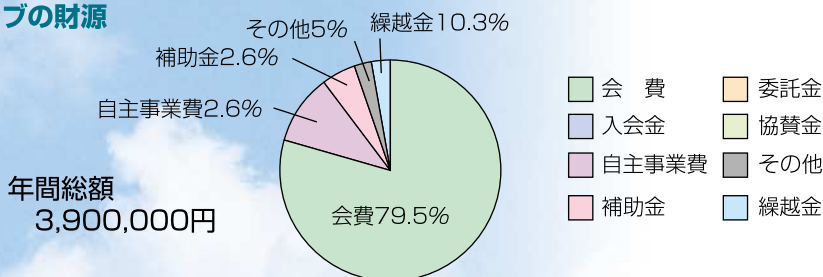

もとみや スポーツネットワーク

本宮市

もとみやスポーツネットワーク 4つのVision

- ・子供から高齢者まで誰でも気軽に参加できるクラブ
- ・地域の人々が生涯を通して交流できるクラブ
- ・専門指導者のもと、一貫指導のできるクラブ
- ・専門指導者を育成できるクラブ

〒969-1129 本宮市本宮字矢来39-1生涯学習センター内

もとみやスポーツネットワーク事務局

TEL0243-33-2611 FAX0243-33-4488

E-mail kanaya-noritoshi@city.motomiya.lg.jp

ホームページアドレス <http://www.city.motomiya.lg.jp/motospo/>

教育環境 小学校7校 中学校3校 高等学校1校

会員数 351名(平成20年3月現在)

入会金 1,000円~1,500円

年会費 10,000円~25,000円(個人の場合)(保険代は別途)

活動種目 アクアコース グッピー(初級)、スイミー(中級)、ペンギン(水泳&ウォーキング)

Enjoy1コース ヨガ、エアロビクス、テニス、チャレンジクラブ

Enjoy2コース ヨガ&ピラティス、太極拳、チャレンジクラブ、テニス

スタディーコース スキー、スノーボード教室、スケート教室、里山トレッキング、ゴルフレッスン、指導者研修会、ワイン講座

フェスティバルコース ボウリング大会、mip事業、アクアフェスティバル、ドッジボール大会、芋煮会

活動場所 本宮市総合体育館 庭球場 本宮体育館 本宮市民プール その他

クラブハウス なし

市内養老の瀧 ドリンク1杯サービス
市内ノジリスports店 15%割引
髪工房はしもと 5%割引
ミツウロコ福島支店 白灯油3%割引
サラダ館本宮万世店 5%割引

会員特典

クラブスタッフからの一言

『もとみやスポーツネットワーク』の目指すものは、単に競技志向に偏らず、各種スポーツ教室・スポーツサークル・スポーツイベントなど、豊かなスポーツライフ創造のためのクラブであり、地域コミュニティの核としてのクラブです。

クラブ設立のきっかけ

平成18年12月26日設立

スポーツに気軽に親しむ環境づくりや、日常生活の中にスポーツを楽しく取り入れ、誰もが、それぞれの体力や年齢、技術、趣味、目的に応じて、いつでも、どこでも、だれでも、いつまでもスポーツに親しむことのできる『生涯スポーツ社会』の実現のため設立されました。

クラブを設立してよかった点

- ・予想以上の会員の入会
- ・市民のスポーツ参加率の向上
- ・市外の方々の入会増員

クラブの課題

- ・会員管理
- ・会費管理

クラブの財源

クラブ運営組織図